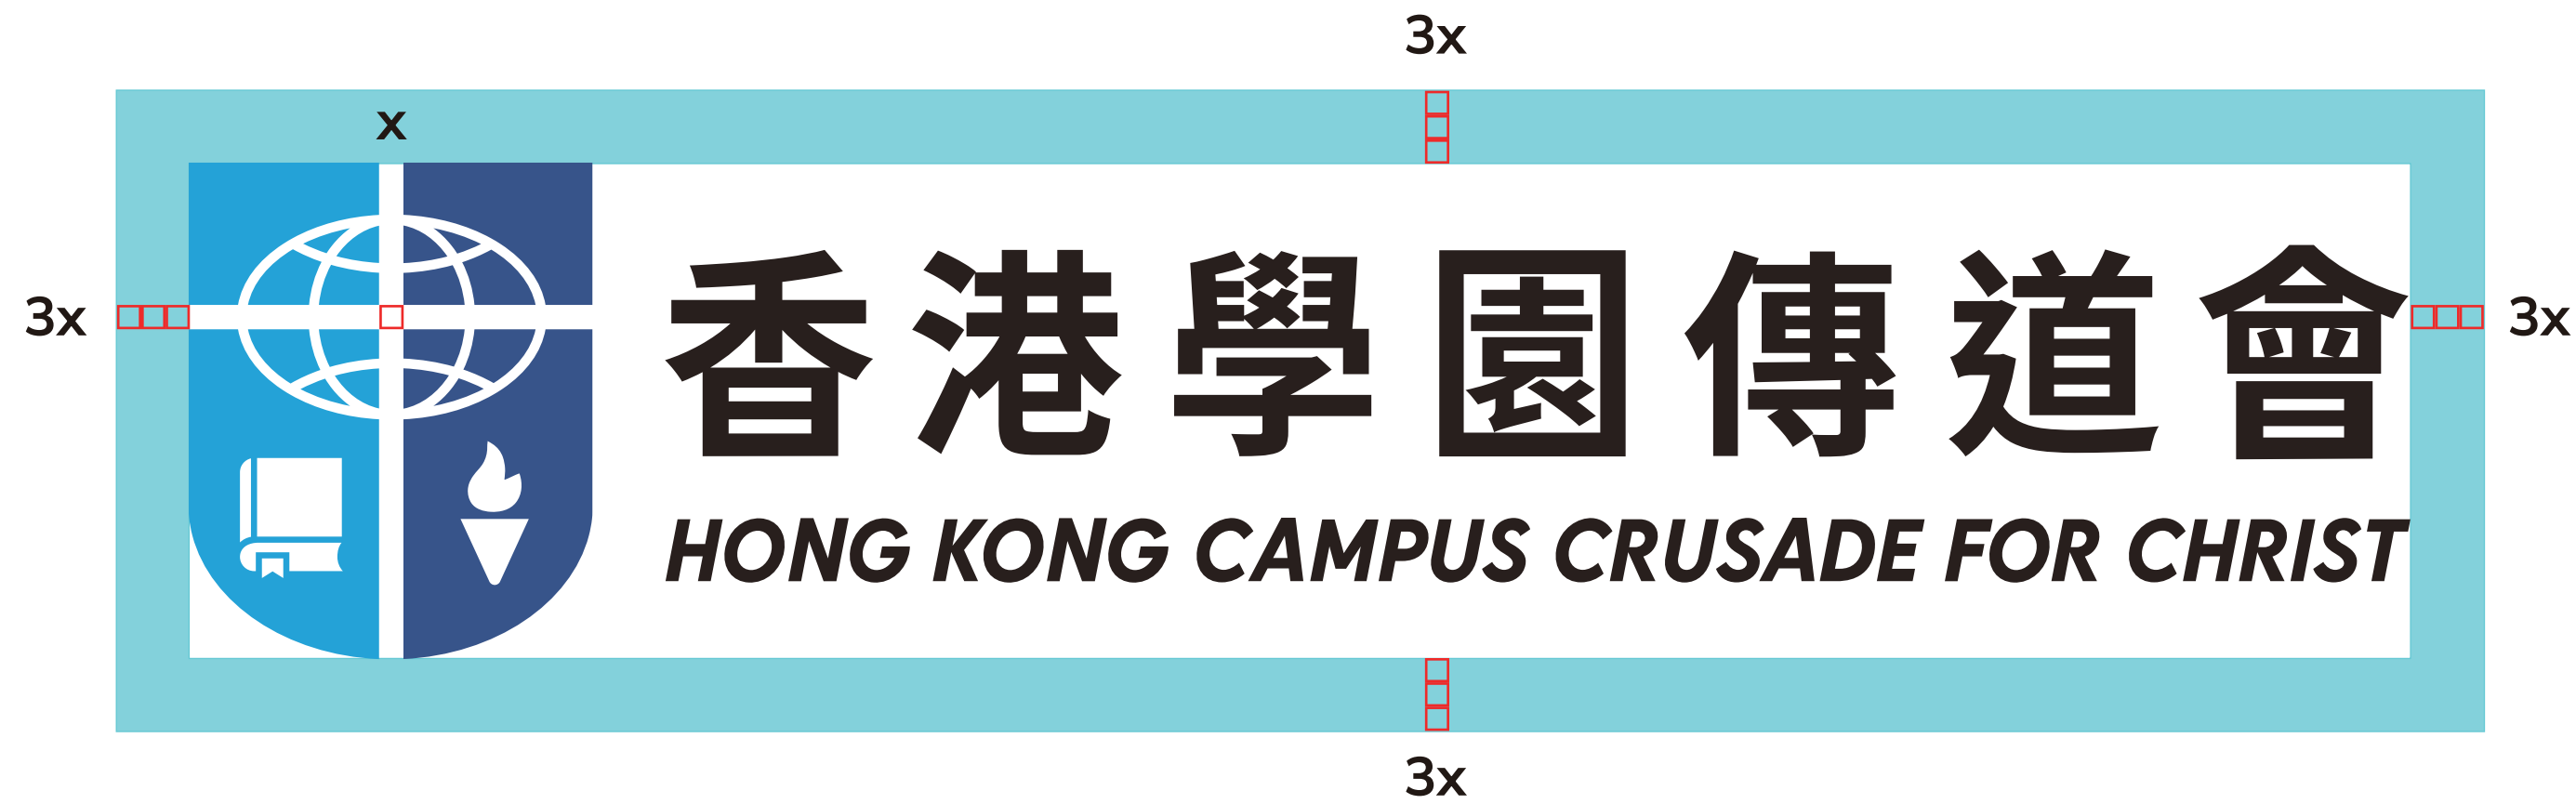

留白空間

Clear Space

最小尺寸

Minimum Size

數碼圖
Digital

70px

印刷品
Print

25mm